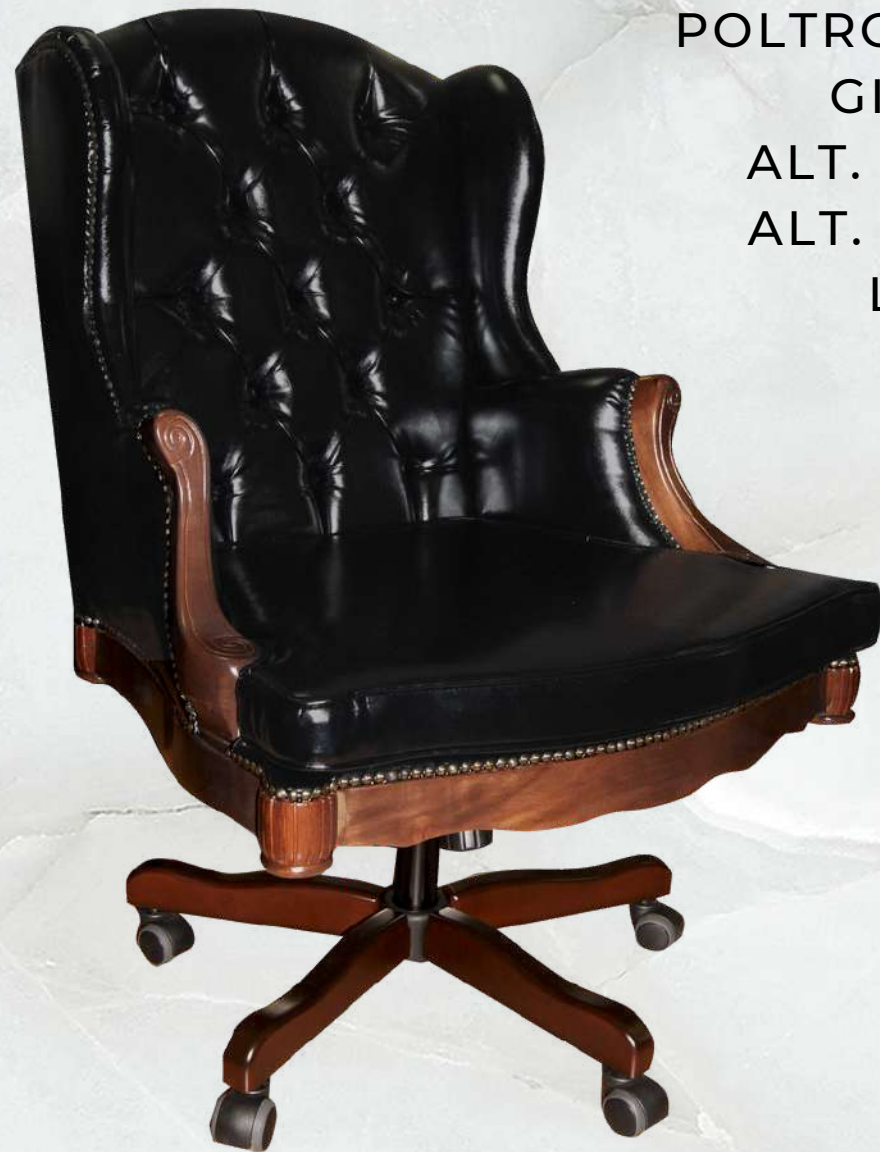

# Móveis Decorativos

[CLIQUE AQUI E VEJA OS VALORES!](#)

Gostaria de contactar um consultor?  
Clique no ícone abaixo

# Poltronas Executivas

[CLIQUE AQUI!](#)

POLTRONA MONARCA  
GIRATÓRIA  
ALT. MÍN: 108 CM  
ALT. MÁX: 119 CM  
L: 72 CM

[CLIQUE AQUI!](#)

POLTRONA MONARCA FIXA  
A: 106 CM  
L: 62 CM  
A DO ASSENTO: 48 CM