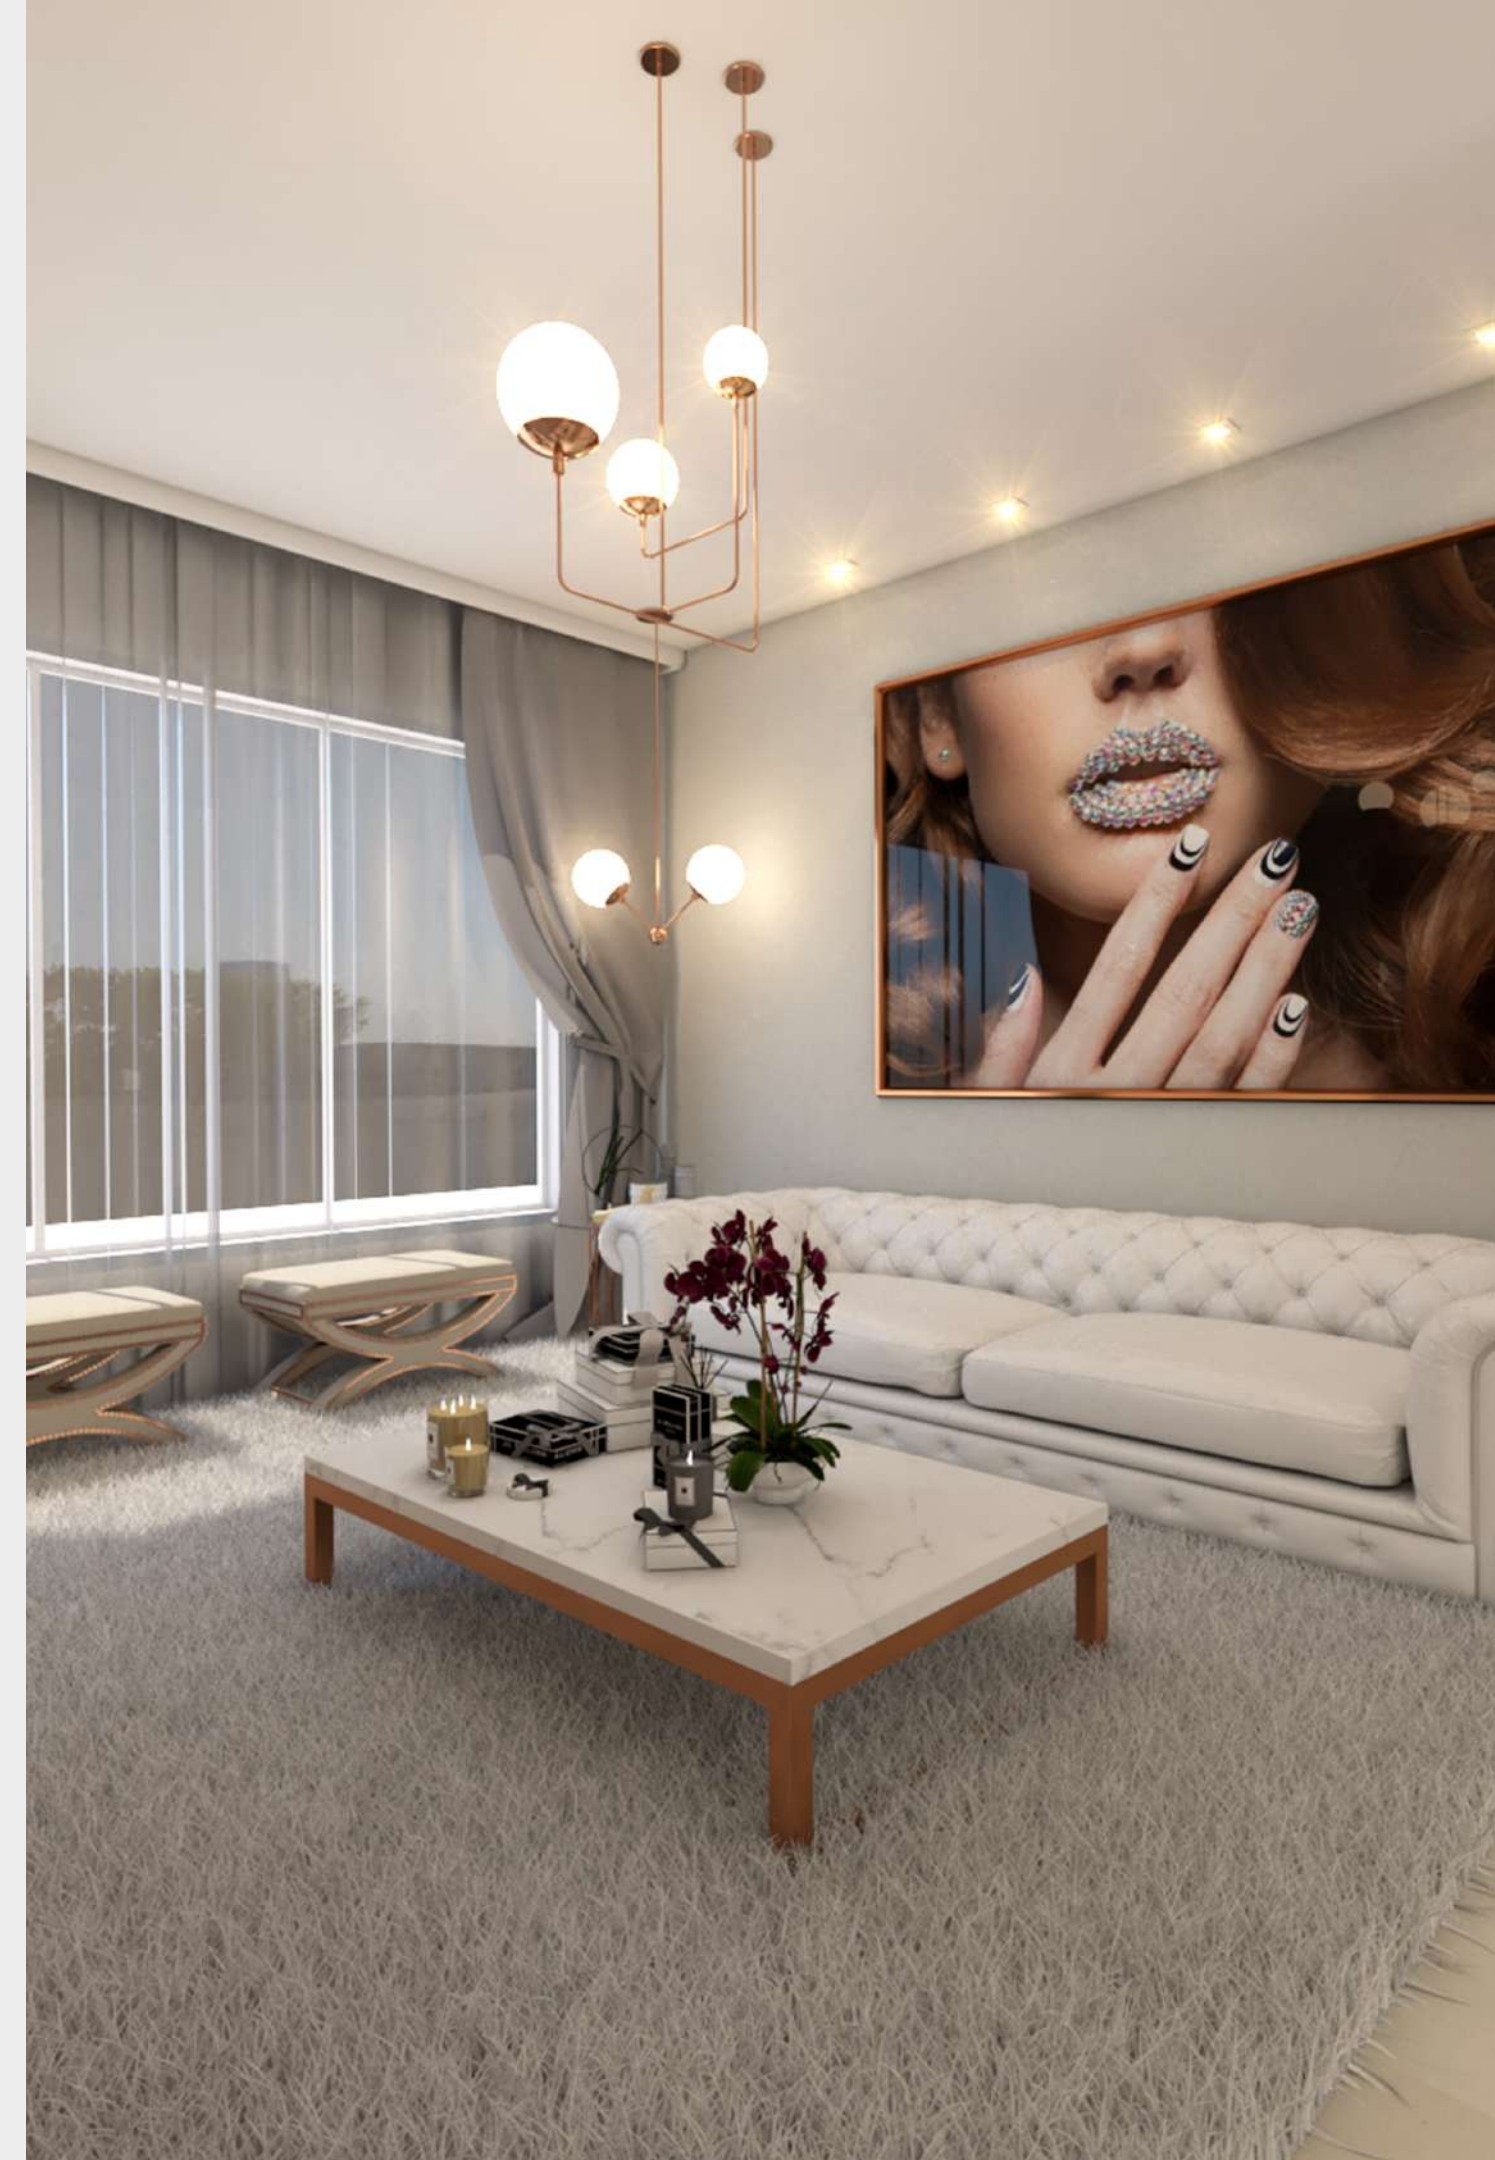

BRUDINE.COM.BR

MÓVEIS PARA Decoração

GOSTARIA DE CONTACTAR UM CONSULTOR? CLIQUE NO ICONE

POLTRONA *Titanium*

ALTURA MÁX

83 CM

LARGURA

60 CM