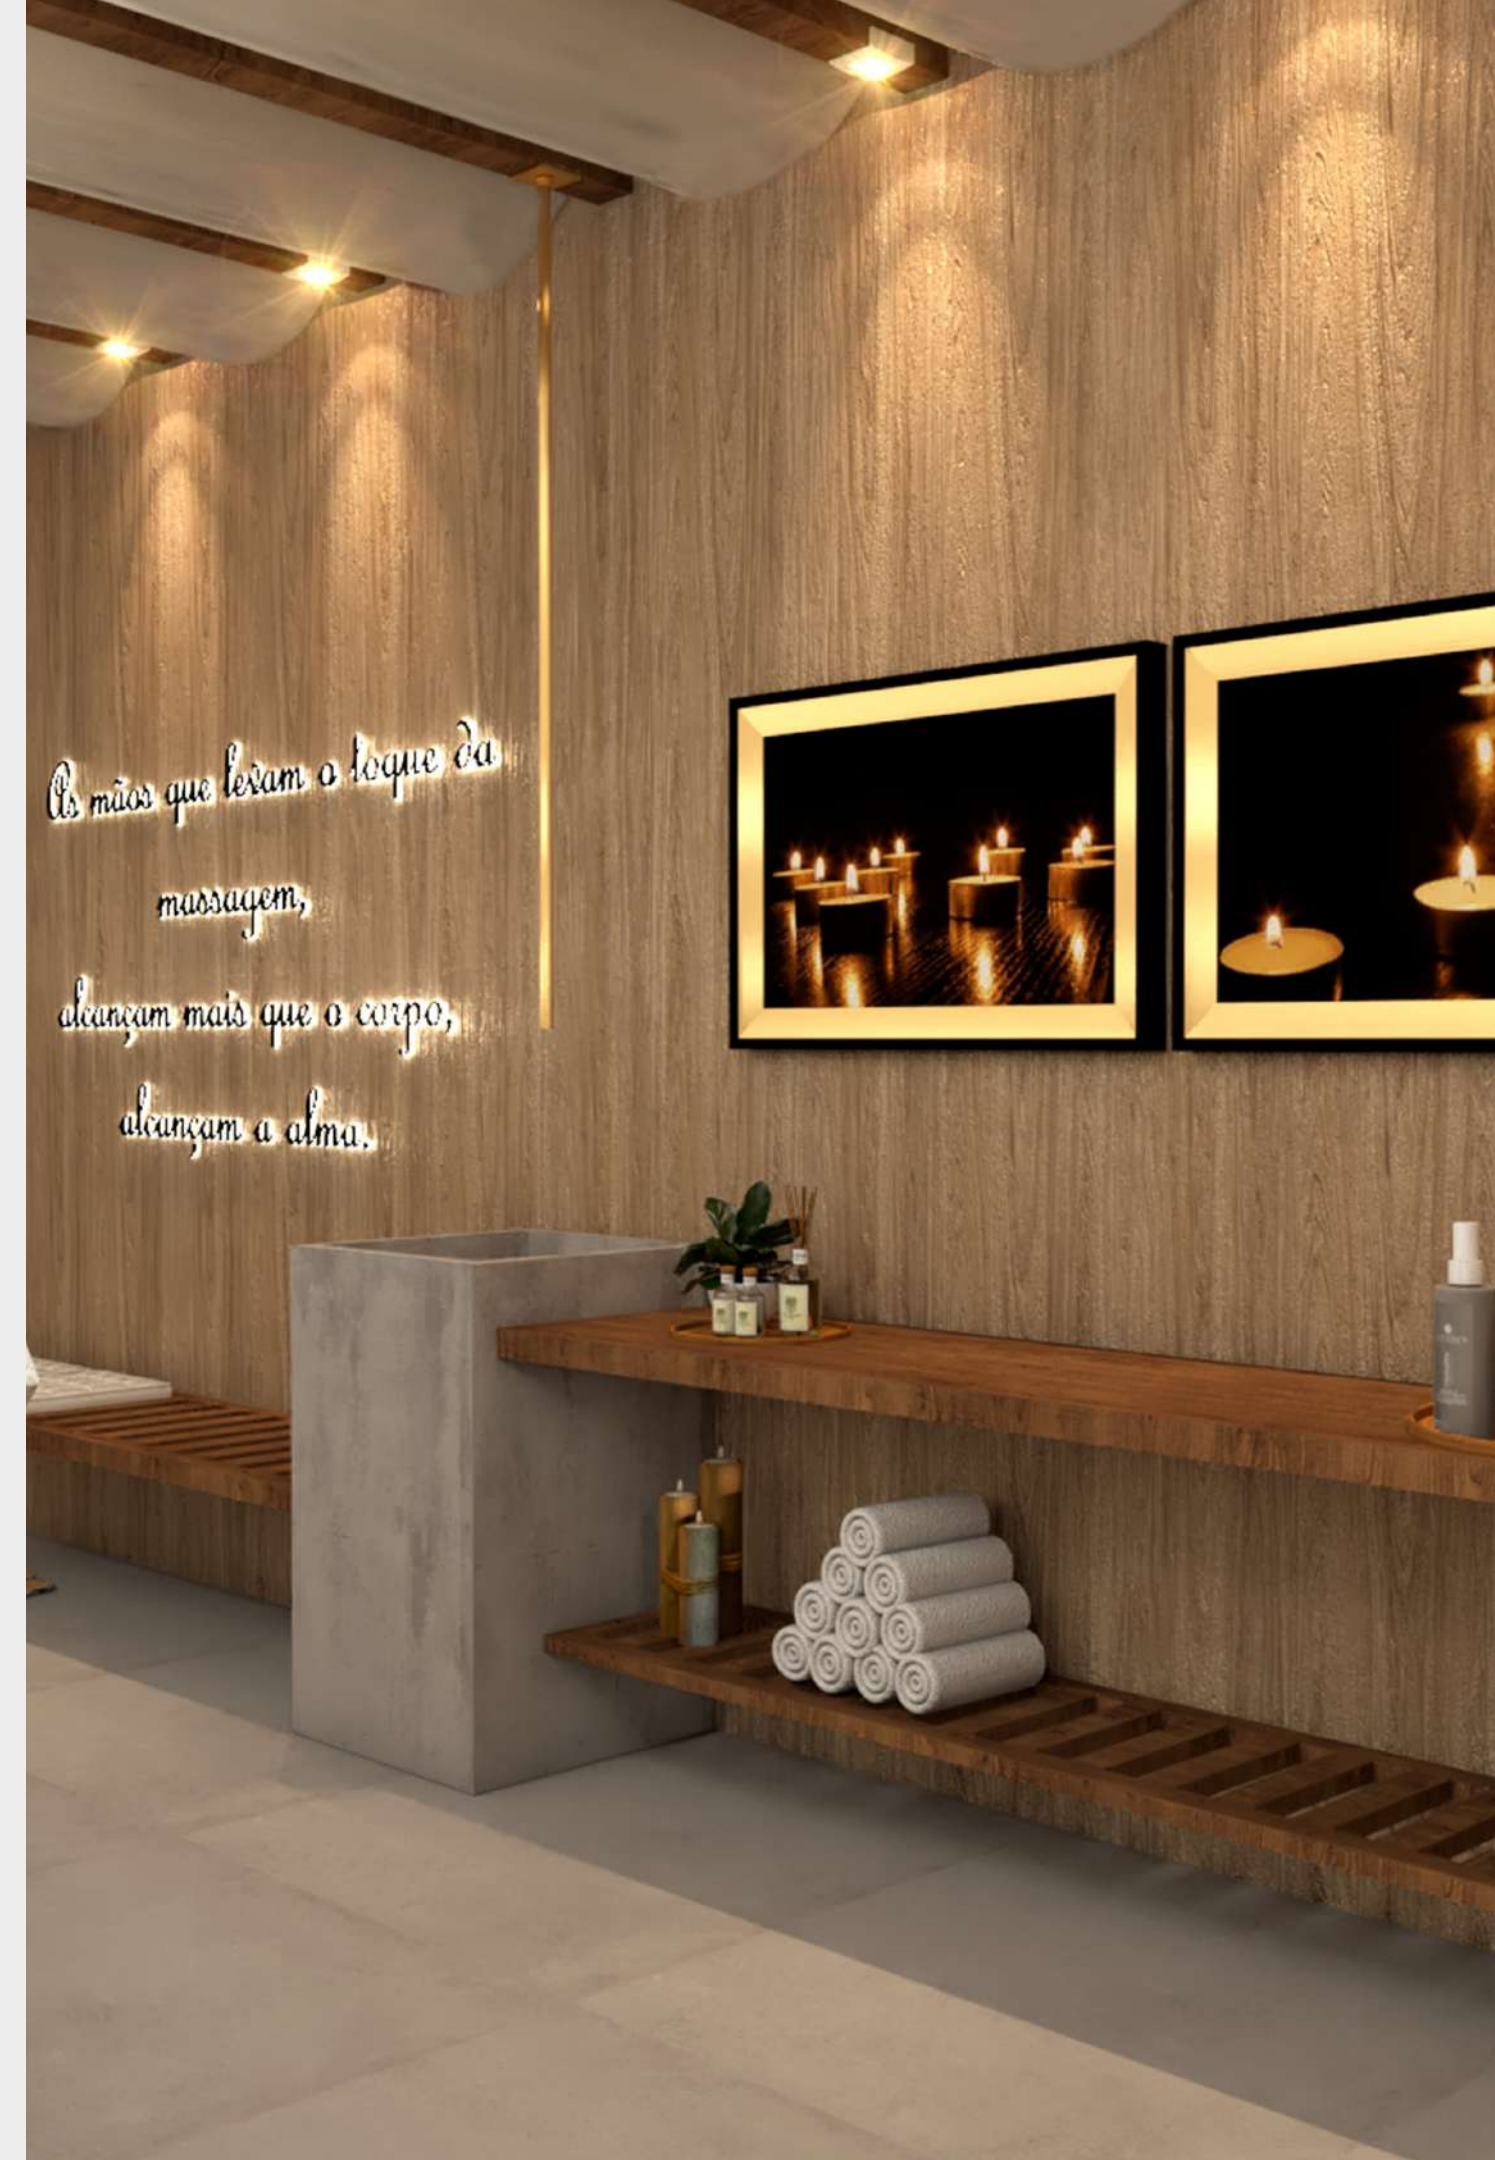

MÓVEIS PARA Estética e Podologia

GOSTARIA DE CONTACTAR UM CONSULTOR? CLIQUE NO ICONE